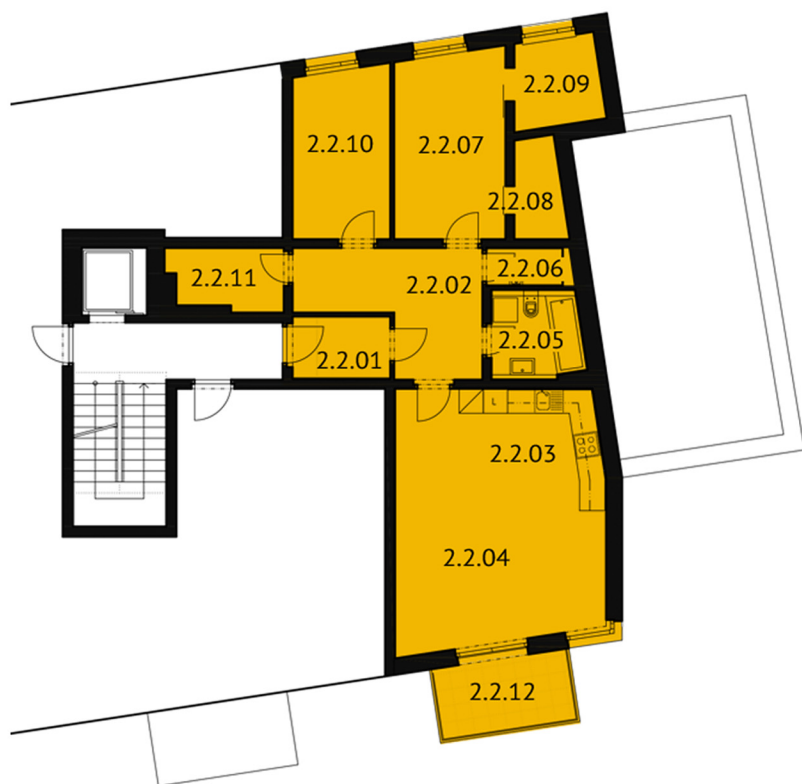

REZIDENCE VIA CAROLINA | BYT 4, 3+KK, 2. NP

obytná plocha 89,3 m², užitná plocha 94,7 m²

2. NP

legenda místností	m ²
2.2.01 vstup	3,6
2.2.02 hala	11,2
2.2.03 kuchyňský kout	10,5
2.2.04 obývací pokoj	22,0
2.2.05 koupelna	5,2
2.2.06 wc	1,8
2.2.07 ložnice	12,7
2.2.08 šatna	3,1
2.2.09 pracovna	4,8
2.2.10 pokoj	10,1
2.2.11 prádelna/šatna	4,3
obytná plocha	89,3
svislé konstrukce	5,4
užitná plocha	94,7
2.2.12 balkon	6,2
garážové stání	

Plochy místností jsou pouze orientační.

Uvedená vyobrazení, zejména půdorysu a návrhu zařízení interiérů, jsou ilustrativní a nemusí zcela odpovídat stavebně-technickému řešení bytu.